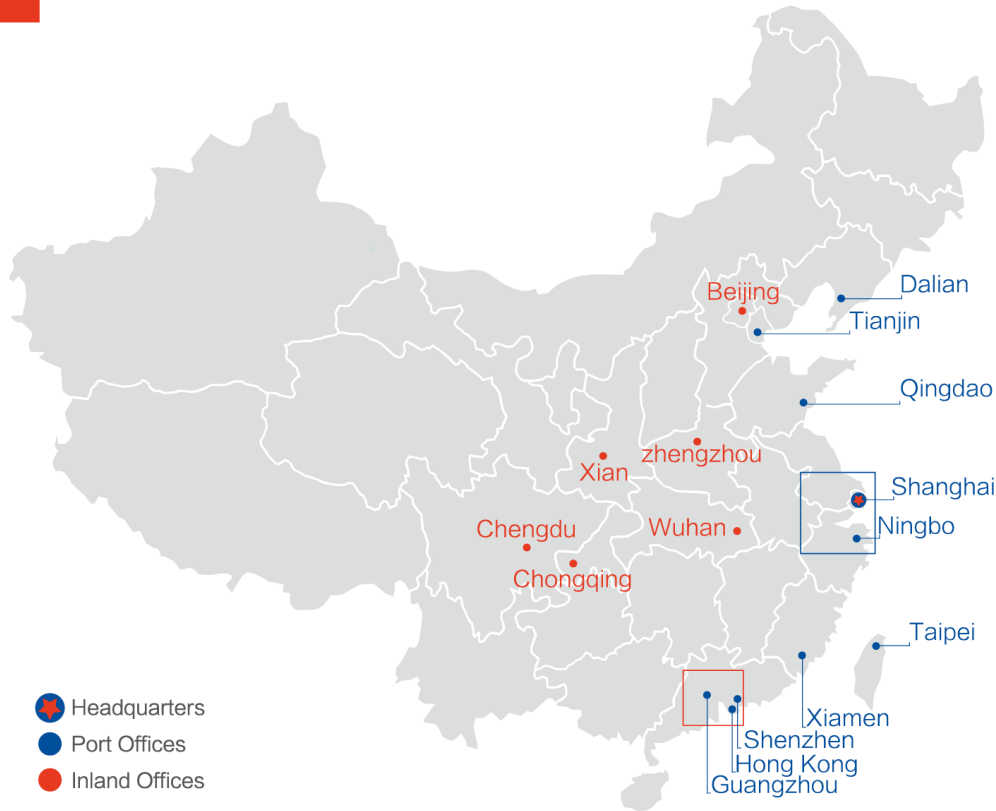

## 全球超过1200家代理

覆盖范围遍布欧洲、地中海、亚洲、中东、大洋洲、非洲、北美、中南美洲，无缝连接全球各港口以及内陆城市  
适用于包括国际海运，空运，跨境电子商务，展览，安居，散杂，危险品在内的各类国内外物流业务

# 02 网络

集团总部位于上海，在台湾、香港、美国纽约和洛杉矶及中国大陆各大港口及主要内陆城市均设有办公室，为您提供最便捷的服务。

## 海运垄断型组织iCargo创始人 海运整箱联盟TMCL创始会员

2012年，泛捷国际集团持50%股份，携手东南亚货代连锁公司，中东印巴巨头货代集团，以及欧洲知名公司，共同创立了iCargo全球拼箱联盟，成为全球第四大垄断型货代联盟机构。截止到2014年底，成员遍布160多个国家和地区，注册会员公司超过500家。作为创始人，泛捷国际集团致力于协助成员公司提升业务实力和国际物流采购能力，并牵头组织一年一度的国际峰会。

TMCL Container Line于2005年作为无船承运人在Antwerp成立，总部于2013年搬至德国汉堡，泛捷国际集团作为TMCL创始会员积极与主要成员建立了互惠合作关系，全面提升了价格竞争力和整箱专业程度。