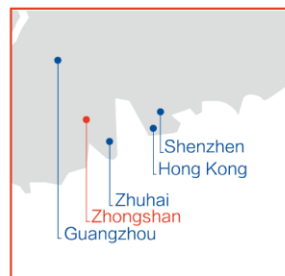

## 全球超过1200家代理

覆盖范围遍布欧洲、地中海、亚洲、中东、大洋洲、非洲、北美、中南美洲，无缝连接全球各港口以及内陆城市  
适用于包括国际海运，空运，跨境电子商务，展览，安居，散杂，危险品在内的各类国内外物流业务

# 02 网络

集团总部位于上海，在台湾、香港、美国纽约和洛杉矶及中国大陆各大港口及主要内陆城市均设有办公室，为您提供最便捷的服务。