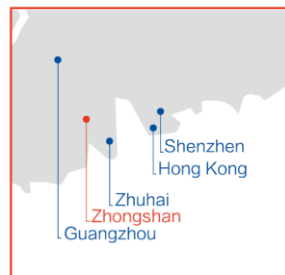

覆盖范围遍布欧洲、地中海、亚洲、中东、大洋洲、非洲、北美、中南美洲，无缝连接全球各港口以及内陆城市
适用于包括国际海运，空运，跨境电子商务，安居，散杂，危险品在内的各类国内外物流业务

02 网络

集团总部位于上海，在台湾、香港、美国纽约和洛杉矶及中国大陆各大港口及主要内陆城市均设有办公室，为您提供最便捷的服务。

海运垄断型组织iCargo创始人 海运整箱联盟TMCL创始会员

2012年，泛捷国际集团持50%股份，携手东南亚货代连锁公司，中东印巴巨头货代集团，以及欧洲知名公司，共同创立了iCargo全球拼箱联盟，成为全球第四大垄断型货代联盟机构。截止到2014年底，成员遍布160多个国家和地区，注册会员公司超过500家。作为创始人，泛捷国际集团致力于协助成员公司提升业务实力和国际物流采购能力，并牵头组织一年一度的国际峰会。