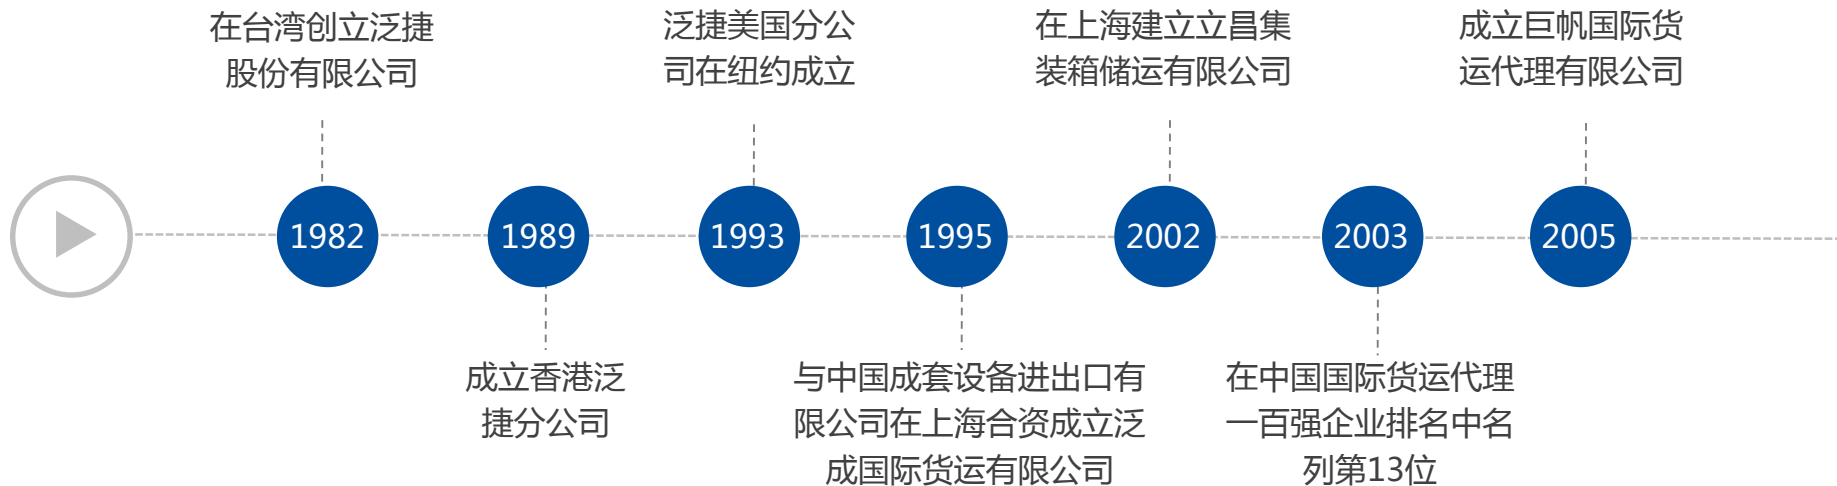

0 | 公司概况

- 注册资金总计两亿元人民币
- 年营业额达六十亿元
- 互联全球跨境物流平台
- 在全球三十四个城市拥有七十四个分支机构
- 总计拥有超过两千名员工
- 仓储及堆场面积四十五万平米配备最新专业机械设备

0 | 组织结构

0 | 历史

0 | 历史

0 | 品牌

0 | 海外合作伙伴

全球超过600家代理

覆盖范围遍布欧洲、地中海、亚洲、中东、大洋洲、非洲、北美、中南美洲，无缝连接全球各港口以及内陆城市
适用于包括国际海运，空运，跨境电子商务，安居，散杂，危险品在内的各类国内外物流业务

02 网络

集团总部位于上海，在台湾、香港、美国纽约和洛杉矶及中国大陆各大港口及主要内陆城市均设有办公室，为您提供最便捷的服务。

海运垄断型组织iCargo创始人 海运整箱联盟TMCL创始会员

2012年，泛捷国际集团持50%股份，携手东南亚货代连锁公司，中东印巴巨头货代集团，以及欧洲知名公司，共同创立了iCargo全球拼箱联盟，成为全球第四大垄断型货代联盟机构。截止到2014年底，成员遍布160多个国家和地区，注册会员公司超过500家。作为创始人，泛捷国际集团致力于协助成员公司提升业务实力和国际物流采购能力，并牵头组织一年一度的国际峰会。

TMCL Container Line于2005年作为无船承运人在Antwerp成立，总部于2013年搬至德国汉堡，泛捷国际集团作为TMCL创始会员积极与主要成员建立了互惠合作关系，全面提升了价格竞争力和整箱专业程度。

02 国际性组织

AOP, USI, WWPC荣誉会员，并于2014年获得全球最佳销售奖；为集团各类国际海运空运业务提供了优质的网络平台。

获得安居行业权威协会FIDI-FAIM, IAM, Harmony 的专业认证。