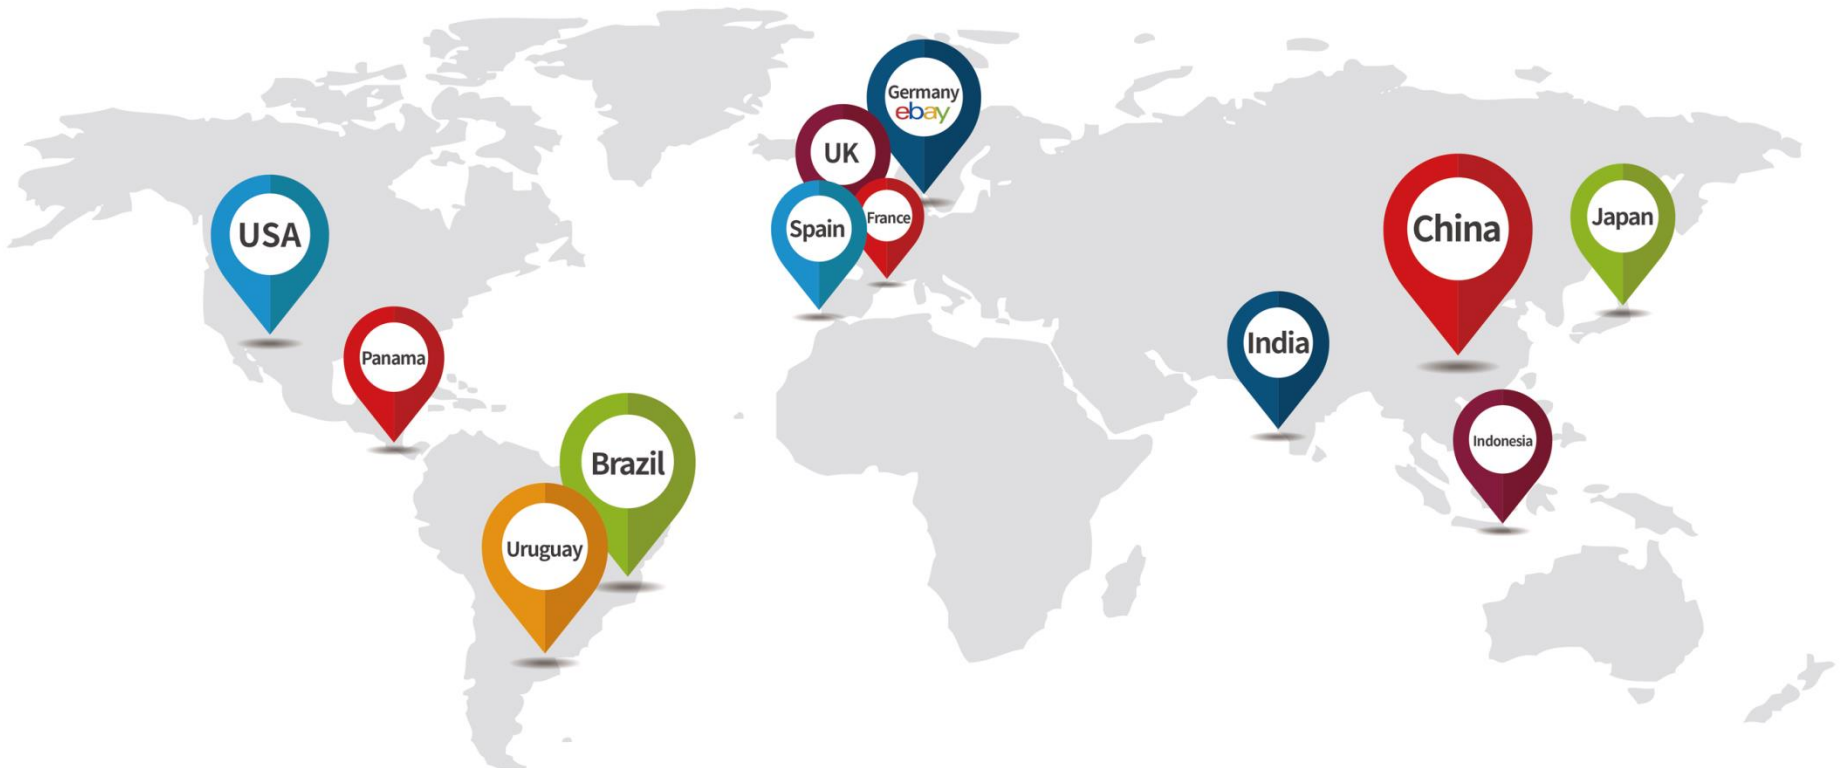

与世界范围内的代理保持紧密联系与合作

门到门全程服务

O2O运价平台提供24H询价服务

提供私人物品、属地货物、区域经济一体化等多种特殊通关方式

海运整箱

多家世界级船公司一级代理

拥有进出口代理A类资质

保证舱位

提供7*24小时不间断服务

Seedeer

足不出户 买遍全球

天珅全球化平台，依托强大的国际物流网络，专业的代采及运营团队，先进的IT系统，以及分布在世界各地的分子公司，为国内外客户提供一站式供应链服务，包括：代采服务，仓储物流服务，品牌代运营服务及化学品采买服务。

Thank You

泛捷国际集团

EURASIA INTERNATIONAL GROUP

上海市吴淞路218号宝矿国际大厦8-9楼, 200080