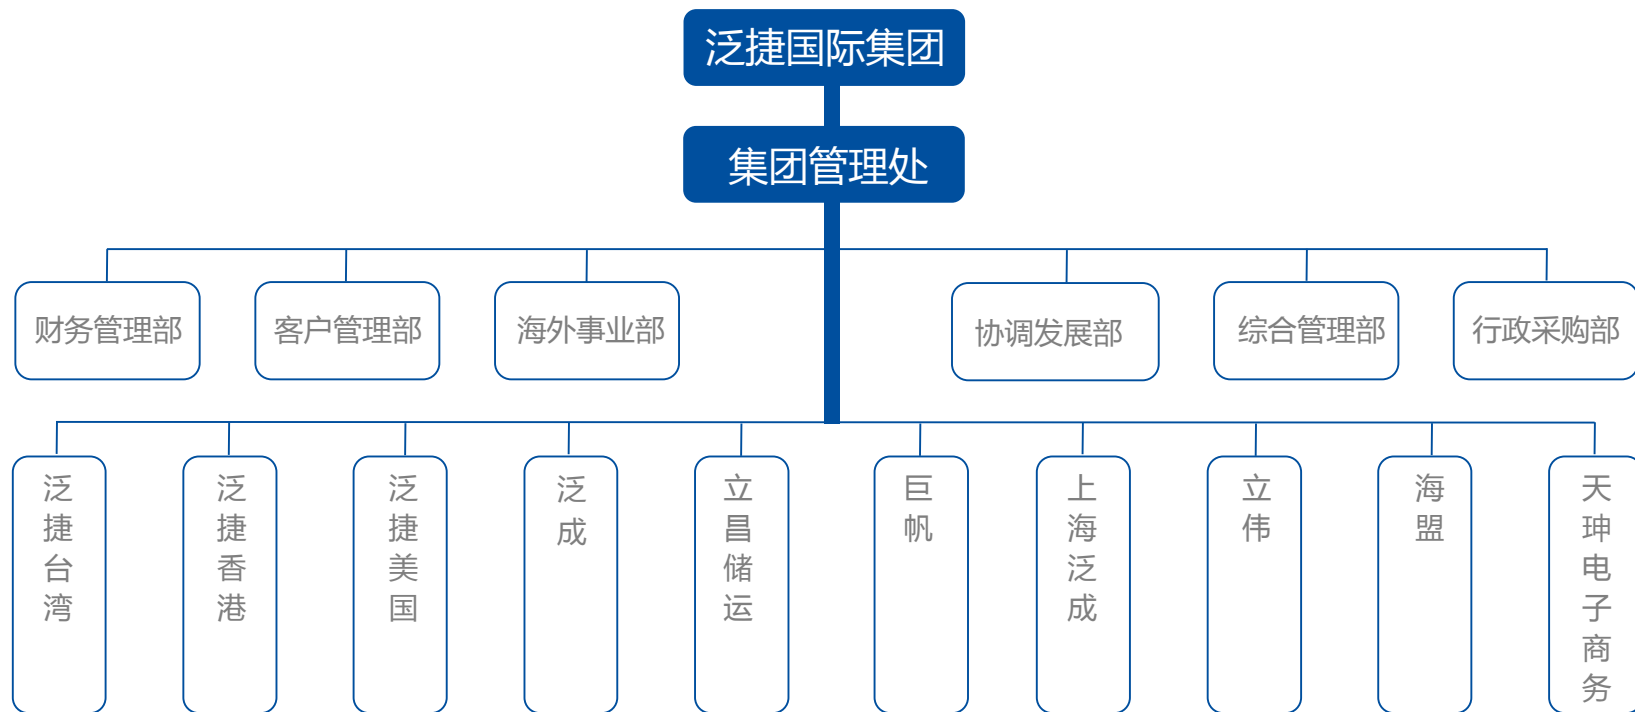

泛捷国际集团

专业的物流供应商

PART01

公司概况、组织结构、历史、品牌

PART02

网络、国际合作伙伴、国际性组织、IT支持

PART03

核心业务、特殊物流解决方案

0 | 公司概况

- 注册资金总计两亿元人民币
- 年营业额达六十亿元
- 互联全球跨境物流平台
- 在全球三十四个城市拥有七十四个分支机构
- 总计拥有超过两千名员工
- 仓储及堆场面积四十五万平米配备最新专业机械设备

0 | 组织结构

0 | 历史

0 | 历史

0 | 品牌

0 | 海外合作伙伴

全球超过600家代理

覆盖范围遍布欧洲、地中海、亚洲、中东、大洋洲、非洲、北美、中南美洲，无缝连接全球各港口以及内陆城市
适用于包括国际海运，空运，跨境电子商务，安居，散杂，危险品在内的各类国内外物流业务

02 网络

集团总部位于上海，在台湾、香港、美国纽约和洛杉矶及中国大陆各大港口及主要内陆城市均设有办公室，为您提供最便捷的服务。

海运垄断型组织iCargo创始人 海运整箱联盟TMCL创始会员

2012年，泛捷国际集团持50%股份，携手东南亚货代连锁公司，中东印巴巨头货代集团，以及欧洲知名公司，共同创立了iCargo全球拼箱联盟，成为全球第四大垄断型货代联盟机构。截止到2014年底，成员遍布160多个国家和地区，注册会员公司超过500家。作为创始人，泛捷国际集团致力于协助成员公司提升业务实力和国际物流采购能力，并牵头组织一年一度的国际峰会。

TMCL Container Line于2005年作为无船承运人在Antwerp成立，总部于2013年搬至德国汉堡，泛捷国际集团作为TMCL创始会员积极与主要成员建立了互惠合作关系，全面提升了价格竞争力和整箱专业程度。

02 国际性组织

AOP, USI, WWPC荣誉会员，并于2014年获得全球最佳销售奖；为集团各类国际海运空运业务提供了优质的网络平台。

获得安居行业权威协会FIDI-FAIM, IAM, Harmony 的专业认证。