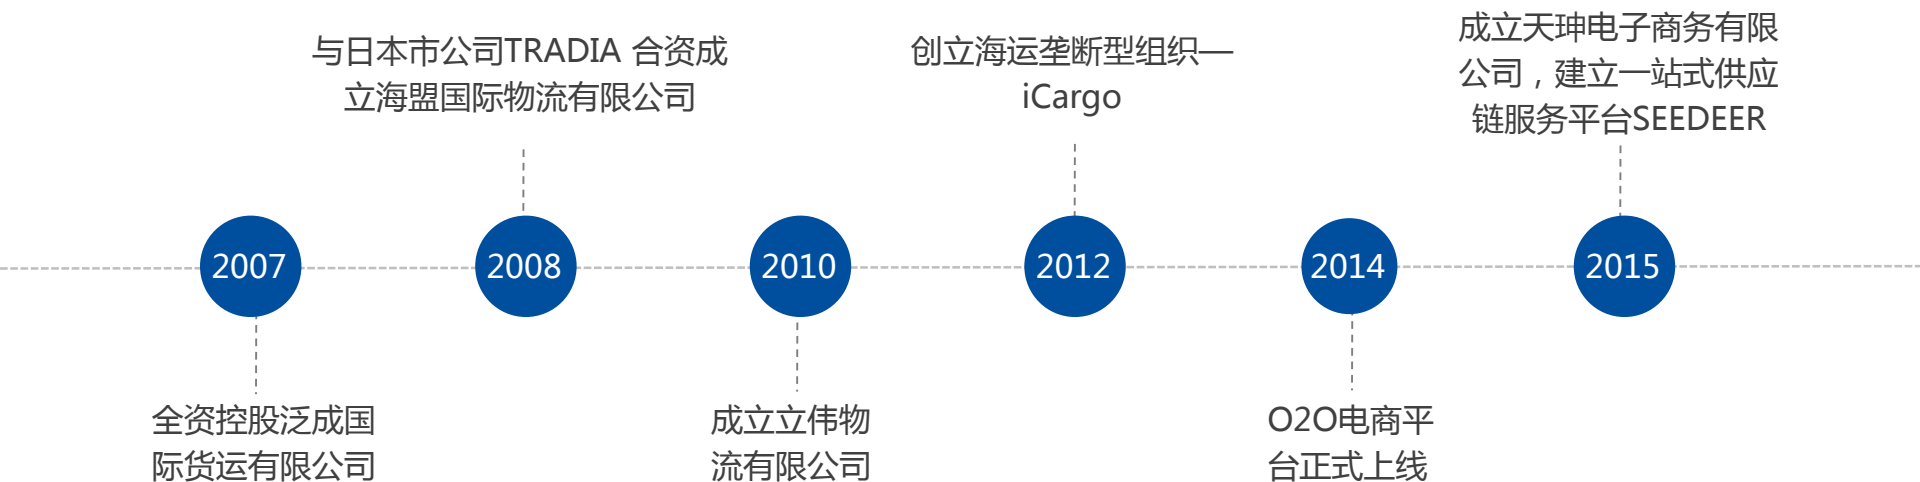

0 | 公司概况

- 注册资金总计两亿元人民币
- 年营业额达六十亿元
- 互联全球跨境物流平台
- 在全球三十四个城市拥有七十四个分支机构
- 总计拥有超过两千名员工
- 仓储及堆场面积四十五万平米配备最新专业机械设备

0 | 组织结构

0 | 历史

0 | 历史

0 | 品牌

0 | 海外合作伙伴

全球超过600家代理

覆盖范围遍布欧洲、地中海、亚洲、中东、大洋洲、非洲、北美、中南美洲，无缝连接全球各港口以及内陆城市
适用于包括国际海运，空运，跨境电子商务，安居，散杂，危险品在内的各类国内外物流业务

02 网络

集团总部位于上海，在台湾、香港、美国纽约和洛杉矶及中国大陆各大港口及主要内陆城市均设有办公室，为您提供最便捷的服务。

海运垄断型组织iCargo创始人 海运整箱联盟TMCL创始会员

2012年，泛捷国际集团持50%股份，携手东南亚货代连锁公司，中东印巴巨头货代集团，以及欧洲知名公司，共同创立了iCargo全球拼箱联盟，成为全球第四大垄断型货代联盟机构。截止到2014年底，成员遍布160多个国家和地区，注册会员公司超过500家。作为创始人，泛捷国际集团致力于协助成员公司提升业务实力和国际物流采购能力，并牵头组织一年一度的国际峰会。

TMCL Container Line于2005年作为无船承运人在Antwerp成立，总部于2013年搬至德国汉堡，泛捷国际集团作为TMCL创始会员积极与主要成员建立了互惠合作关系，全面提升了价格竞争力和整箱专业程度。

02 国际性组织

AOP, USI, WWPC荣誉会员，并于2014年获得全球最佳销售奖；为集团各类国际海运空运业务提供了优质的网络平台。

获得安居行业权威协会FIDI-FAIM, IAM, Harmony 的专业认证。